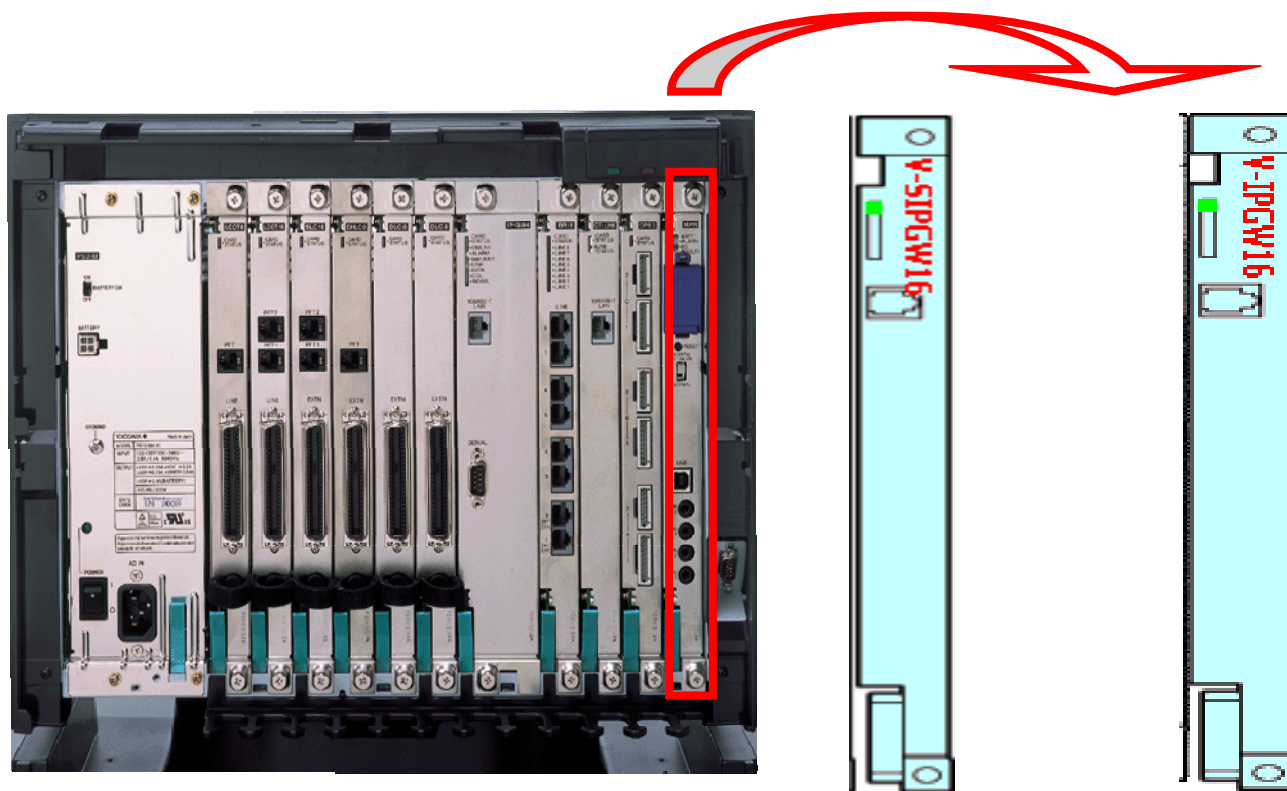

Panasonic
ideas for life

شلف و اسلات مجازی در کارت IPCMPR

Panasonic
ideas for life

کارت خطوط داخلی مجازی در IPCMPR

VSIPEXT32
32 Channel IP Ext

VSIPEXT32
32 Port SIP - Ext

Panasonic
ideas for life

کارت خطوط شهری مجازی در IPCMPR