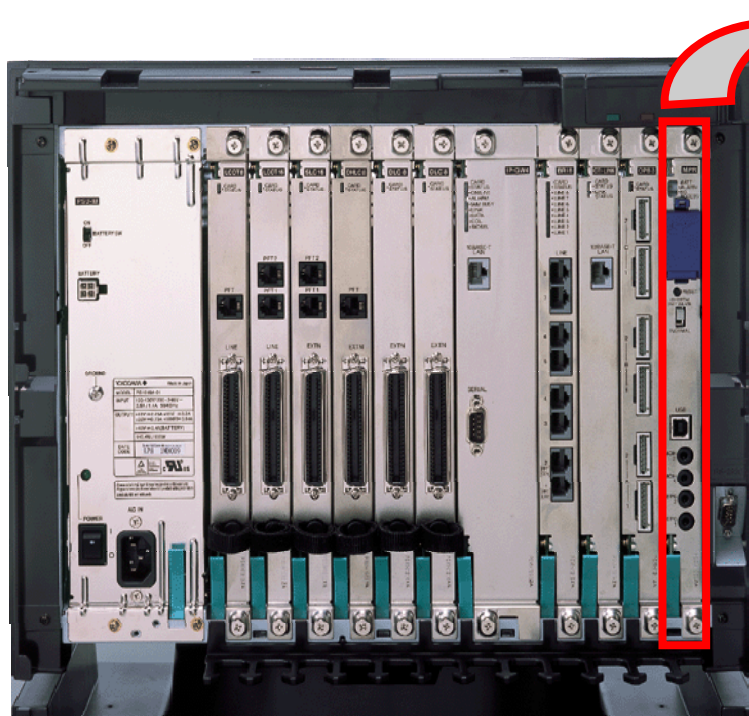

شلف و اسلات مجازی در کارت IPCMPR

Panasonic
ideas for life