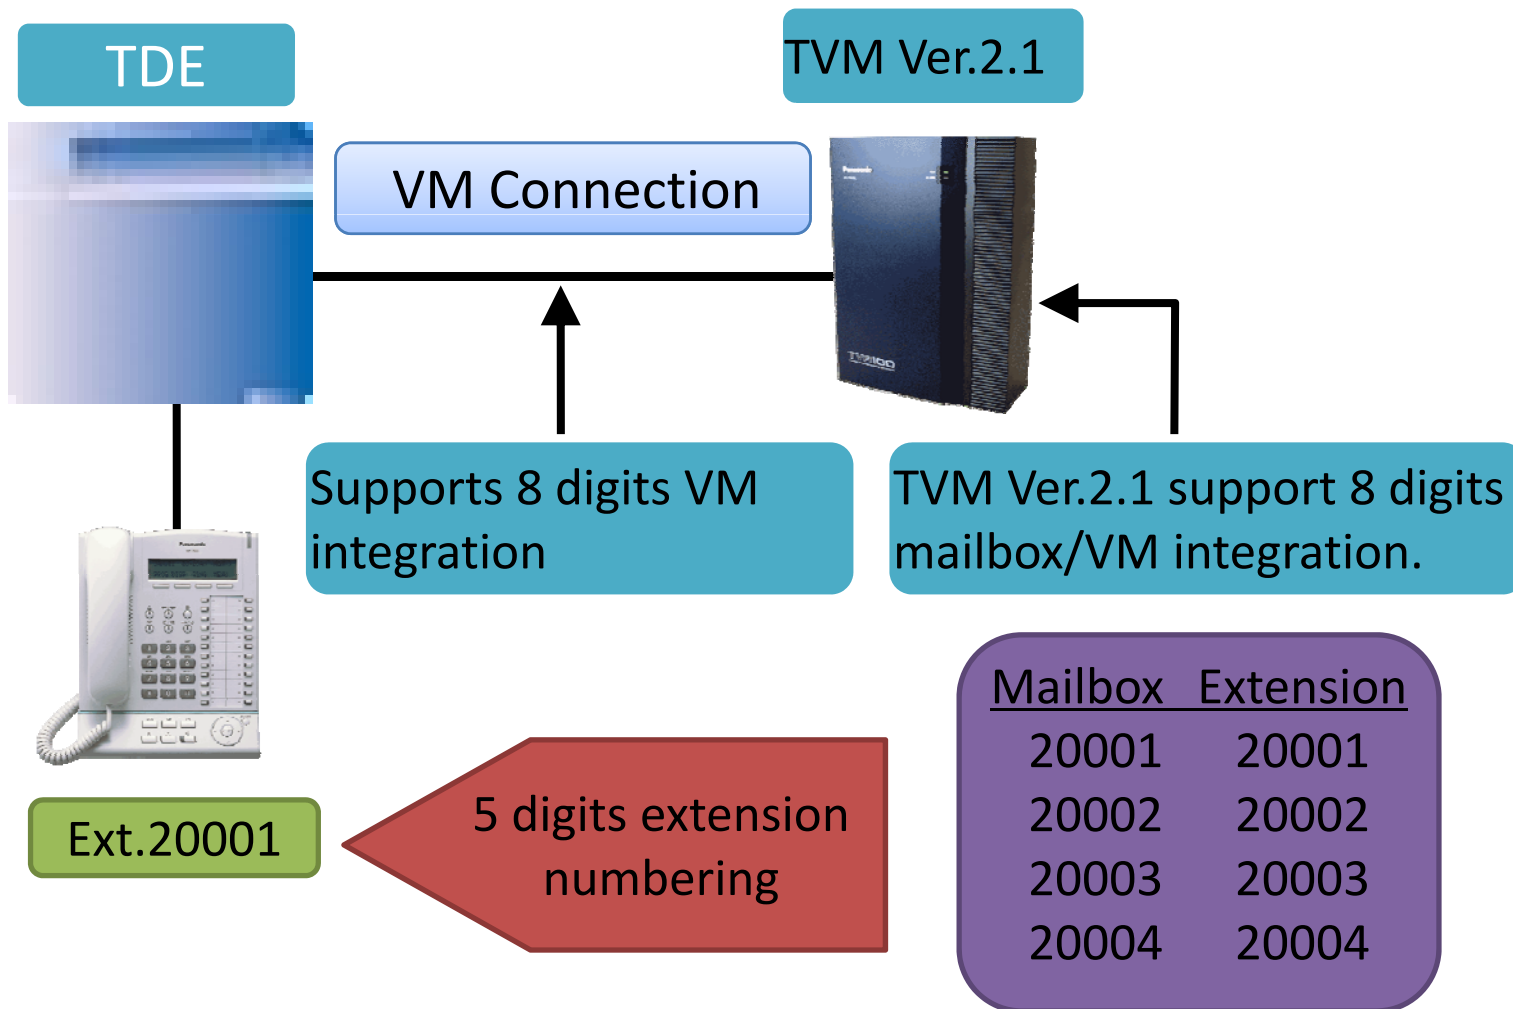

صندوق صوتی ساده (مشخصات فنی)

KX-TDA0192 (ESVM-2)

- 2-ch SVM + 2-ch MSG (DISA) Card.
- Message Area : 250/Card (20/60/120min/Card (Selectable))
- DISA port : 2
- Feature : SVM : 250 messages
(Mode) : MSG (DISA): : 64 OGM
: SVM+ MSG (DISA) : 186 messages + 64 OGM
- CO to CO Call Circuits.

KX-TDA0194 (ESVM-4)

- **2** x 2-ch SVM + 4-ch MSG (DISA) Card.
- Message Area : **2** x 250/Card (20/60/120min/Card (Selectable))
- DISA port : 4
- Feature : SVM : **2** x 250 messages
(Mode) : MSG (DISA): : 64 OGM
: SVM+ MSG (DISA) : **2** x 186 messages
+ 64 OGM
- CO to CO Call Circuits.

Panasonic
ideas for life

کاربرد صندوق صوتی ساده

Panasonic
ideas for life

پشتیبانی از پروتکل T.38

Panasonic
ideas for life

Note :

FAX communication does not change to the qualifying as voice (G.711 Inband), it keeps G.729 voice codec when the call communication with G.729 and FAX communication with T.38 becomes NG, as the result of the ability information negotiation with the destination.

پشتیبانی از داخلی های ۸ رقمی در سطح شبکه (TIE)

Panasonic
ideas for life

راه کار بیسیم

راه کار بی سیم خانواده TDE

Panasonic
ideas for life

KX-TDA0272

KX-TDA0142

KX-TCA355