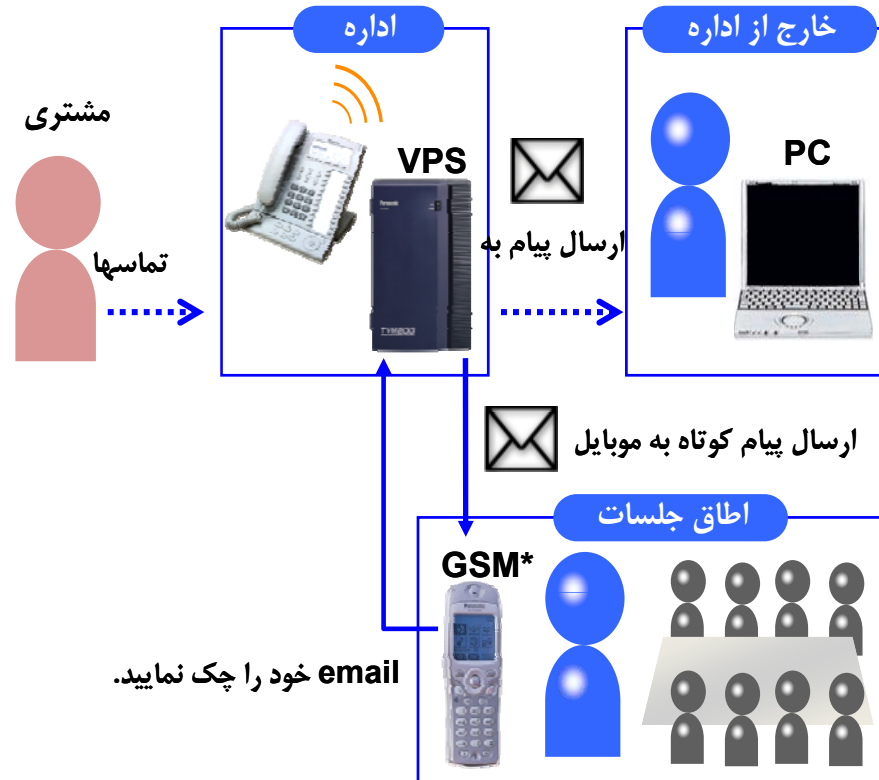

مزیت های سیستم

سیستم KX-TVM50 , KX-TVM200 محصولات بسیار موثری برای پیاده سازی راه حل های ارتباطی می باشند .

• سه برتری ویژه اقتصادی

راه کار جهت سیستم پیام (صندوق پست صوتی)

پیام الکترونیک e-message

سرویس پیام الکترونیک برای سازمانها و دفاتری که کارمندان آنها در خارج از دفتر مشغول به فعالیت هستند بسیار مناسب می باشد. این سرویس پیامها را به email آنها ارسال می نماید. در نتیجه پیامها را سریع و همانگونه که دریافت گردیده است می شنوند.