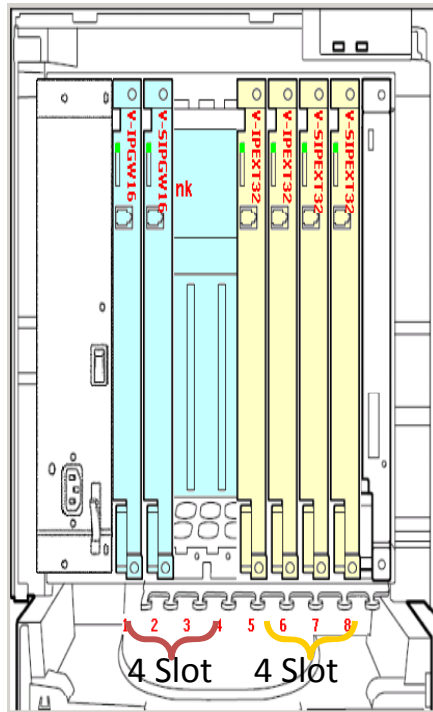

VSIPGW16

VIPGW16

16 Channel SIP IPGW

16 Channel H323 IPGW

Panasonic
ideas for life

تعداد و تنوع کارت های شلف مجازی

Virtual Slot Type	Max. # of Virtual Trunk / Ext. Card	Virtual card type	Max. # of Virtual Card	Max. # of Channel	Max. # of Virtual Slot Type
Virtual Trunk Slot	4	VIPGW16	2	16*2=32	32
		VSIPGW16	2	16*2=32	
Virtual Ext. Slot	4	VIPEXT32	2	32*2=64	64 (128 SIP)
		VSIPEXT32	4	32*4=128	