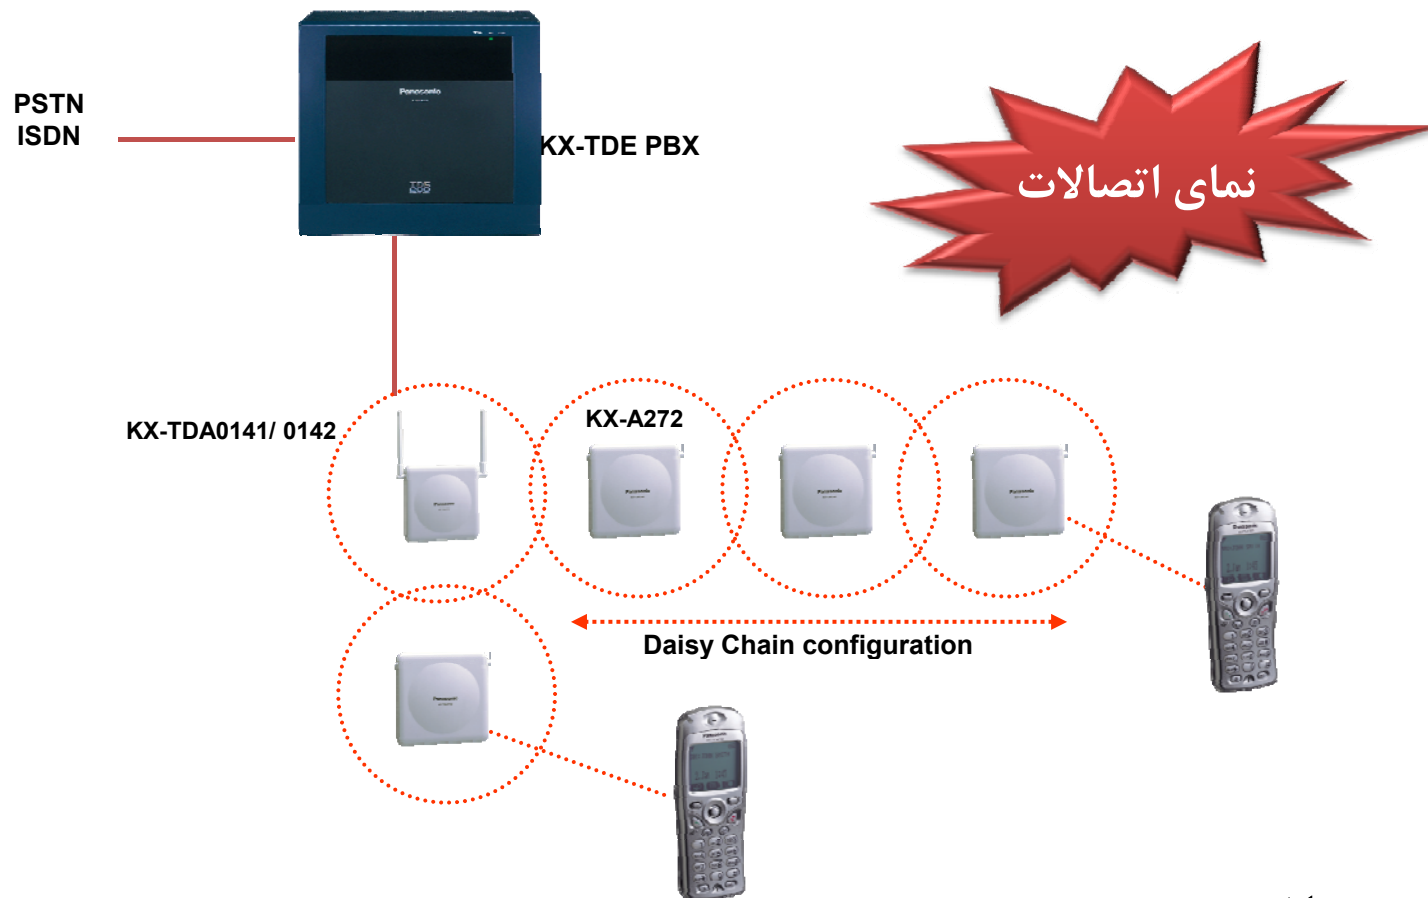

Panasonic
ideas for life

راه کار بی سیم خانواده TDE

تکرار کننده

KX-A272

- تکرار کننده دو کاناله
- ثبت اتوماتیک
- سرویس در شبکه

آنتن سلولی ۲ و ۴ کاناله

KX-TDA0142

- آنتن چهار کاناله اتصال
- به کارت CSIF

KX-TDA0141

- آنتن دو کاناله اتصال به
- کارت دیجیتال DLC
- & DHLC

آنتن سلولی ۸ کاناله

KX-TDA0158

- آنتن هشت کاناله
- اتصال به پورت
- دیجیتال & DLC
- DHLC

IDEHAL GOSTAR
executive of communication projects

Panasonic
ideas for life

راه کار بی سیم خانواده TDE

افزایش محیط پوششی بی سیم DECT با تکرار کننده

تسهیلات بی سیم

IDEHAL GOSTAR
executive of communication projects

Panasonic
ideas for life

راه کار بی سیم خانواده TDE

تسهیلات بی سیم

با اتصال سیستم بی سیم به مرکز TDE امکان دسترسی به سرویس های متعدد برای یک ارتباط کارآمد بوجود می آید. همچنین با استفاده از ویژگی Wireless XDP شماره تلفن بی سیم و باسیم یکی می گردد، بدین ترتیب با یک شماره تلفن چه در دفتر و یا خارج از آن در دسترس خواهید بود.