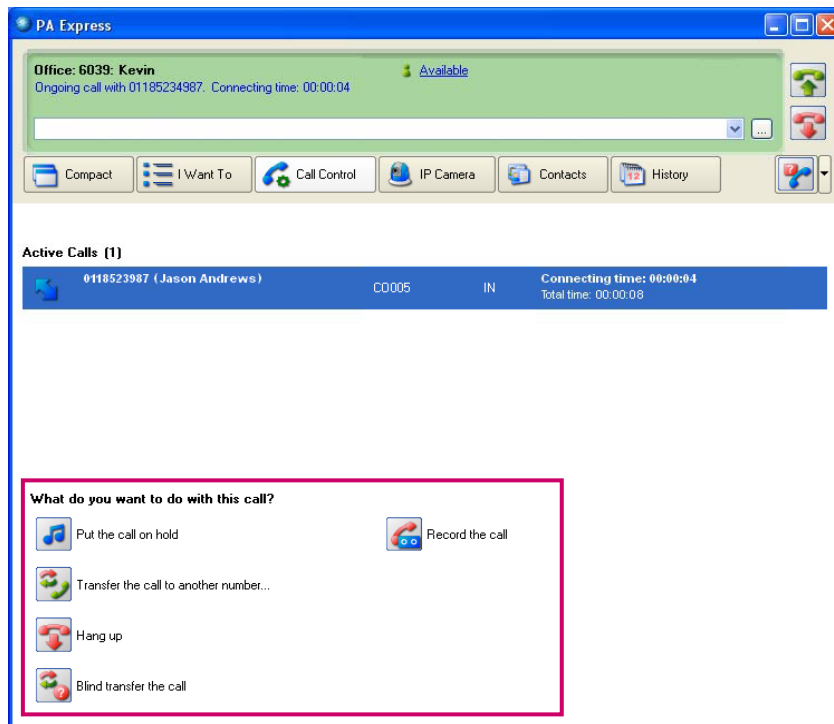

راه کار های CTI خانواده KX-TDE

Phone Assistant

کنترل بر روی تماسها

ساده و ابتکاری

■ هنگامی که تماس برقرار شد عملیات ممکن برای آن تماس نمایش داده می شود. این عملیات شامل:

- قرار دادن تماس در حالت انتظار
- انتقال تماس با کنترل
- قطع تماس
- ضبط مکالمه تماس
- انتقال تماس بدون کنترل