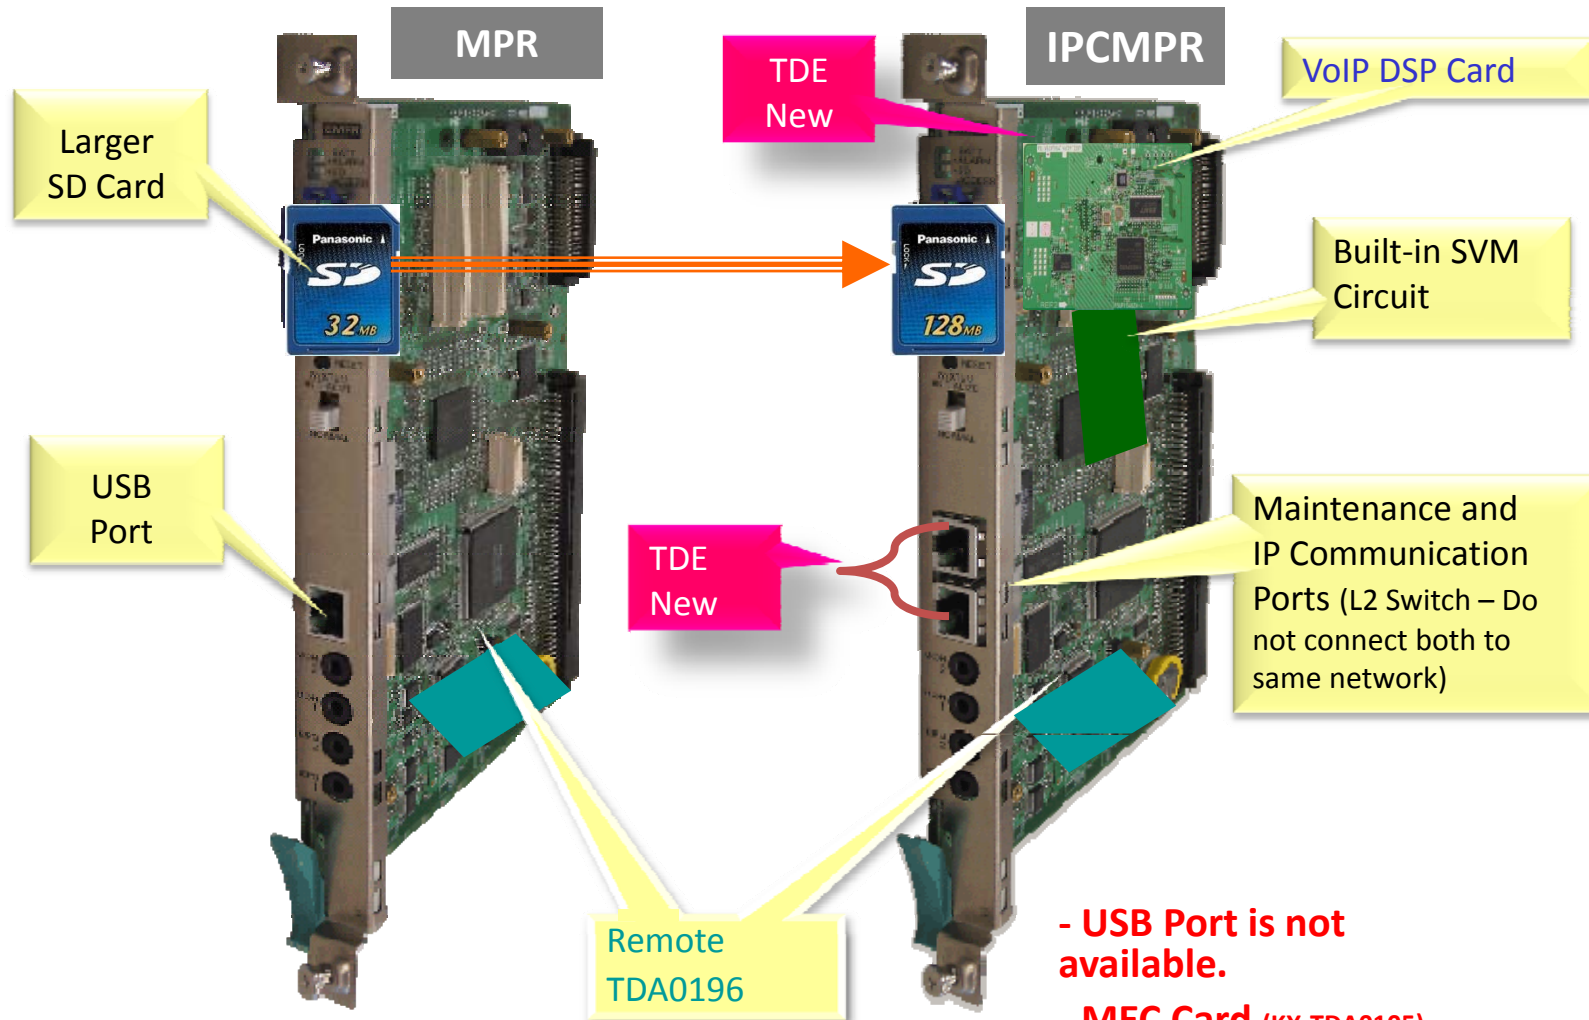

TDA MPR V5.0

Hybrid IP PBX System

TDA MPR V2.0

- 16Ch. IP Gateway
- 16Ch. IP Extension
- KX-NT136

TDA MPR V1.0

4Ch. IP Gateway

Panasonic
ideas for life

امتیازهای مراکز TDE

KX-TDE100

KX-TDE200

KX-TDE600

Panasonic
ideas for life

- ۱- حرکت به سوی دنیای IP و استفاده از خدمات آن.
- ۲- مرکز تلفن های TDA به سادگی میتوانند به مدل TDE تبدیل شوند.
- ۳- تمام کارتهای مرکز تلفن های TDA100/200 در TDE100/200 قابل استفاده است. (بجز کارت CTI و MEC)
- ۳- نرم افزار برنامه ریزی شبیه به TDA.

کارت جدید IPCMPR

- USB Port is not available.
- MEC Card (KX-TDA0105) features are included

Panasonic
ideas for life

شماره 1 در جهان
تلفنهای بیسیم
تولید و بازاریابی از سال 2008 و به بعد
مطابق با استاندارد MZA
<http://www.mzaconsultants.com/>

شماره 1 در جهان
مرکز تلفن
تولید و بازاریابی از سال 2008 و به بعد
مطابق با استاندارد MZA
<http://www.mzaconsultants.com/>

مقایسه فنی کارت MPR و IPCMPR

	TDA100/200	TDE100/200
CPU	SH7709S(133MHz)	SH47780(400MHz)
Flash	512kB	1MB
SDRAM	16MB	128MB
SRAM	1MB	2MB
SDRAM(MEC : From V1.1)	16MB	N/A
SRAM (MEC : From V1.1)	2MB	N/A