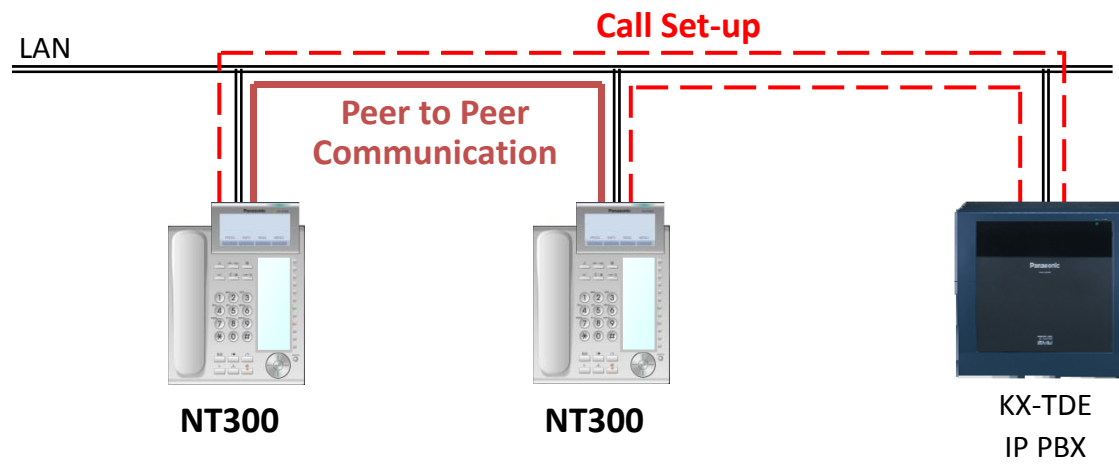

ویژگیهای تلفنهای KX-NT300

ارتباطات نظیر به نظیر *

ارتباطات نظیر به نظیر در مدل‌های KX-NT300 و ایجاد:

• کاهش ترافیک شبکه

• افزایش کیفیت مکالمه

• پشتیبانی از CODEC G.722

• افزایش کیفیت صدا از 3.4KHZ به 7KHZ

• کاهش نرخ نمونه برداری از صدا به 16KHZ

*KX-TDA PBX
not supported

Panasonic
ideas for life