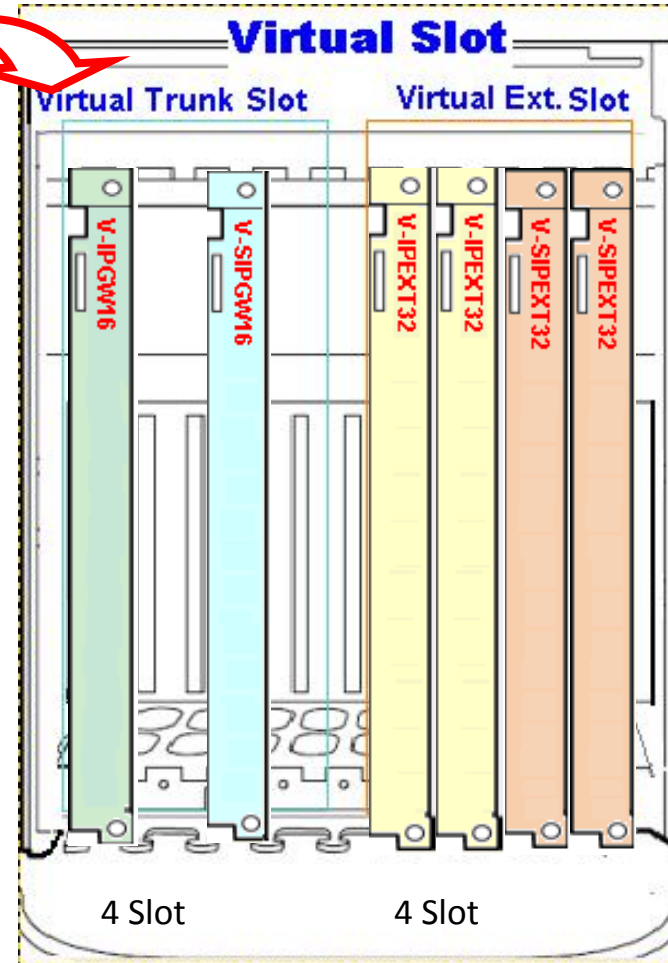

شلف و اسلات مجازی در کارت IPCMPR

Panasonic
ideas for life