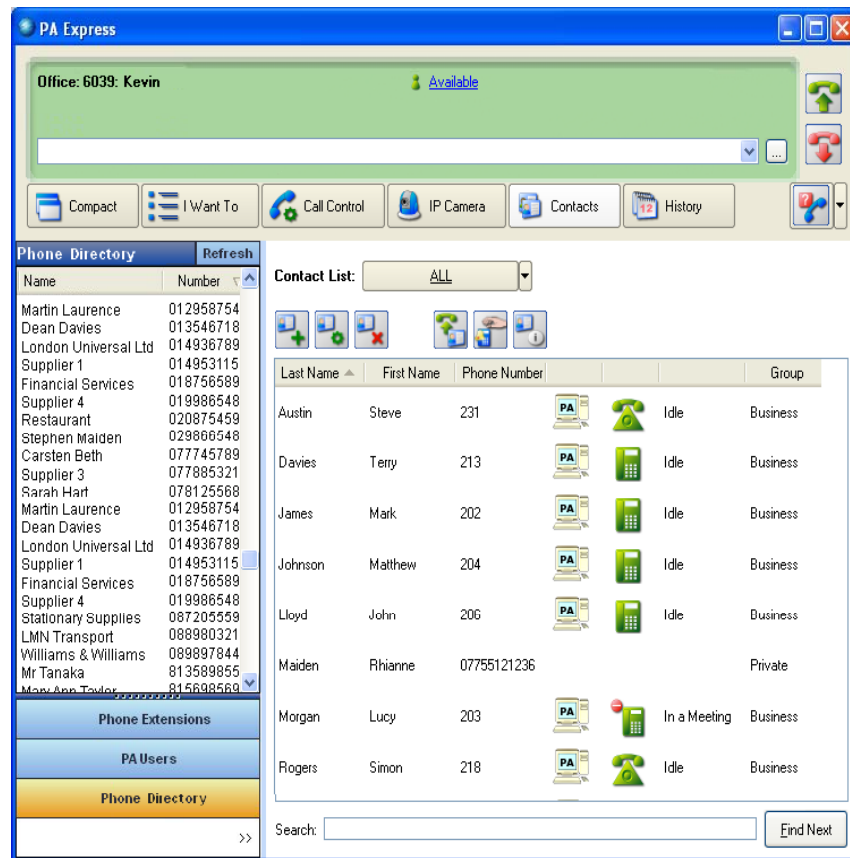

راه کار های CTI خانواده KX-TDE

Phone Assistant

نرم افزار Phone Assistant چیست؟

■ Phone Assistant یک مجموعه نرم افزاری است که با استفاده از ارتباط کامپیوتر و سیستم تلفنی یک سیستم گارامد ارتباطی بوجود می آورد.

■ نرم افزار Phone Assistant با به کار گیری توانایهای قدرتمند KX-TDE PBX پاناسونیک و کامپیوتر موجب بالا رفتن بهره وری پرسنل ، گروهها و در نتیجه سازمان می گردد.

IDEHAL GOSTAR
executive of communication projects

Panasonic
ideas for life