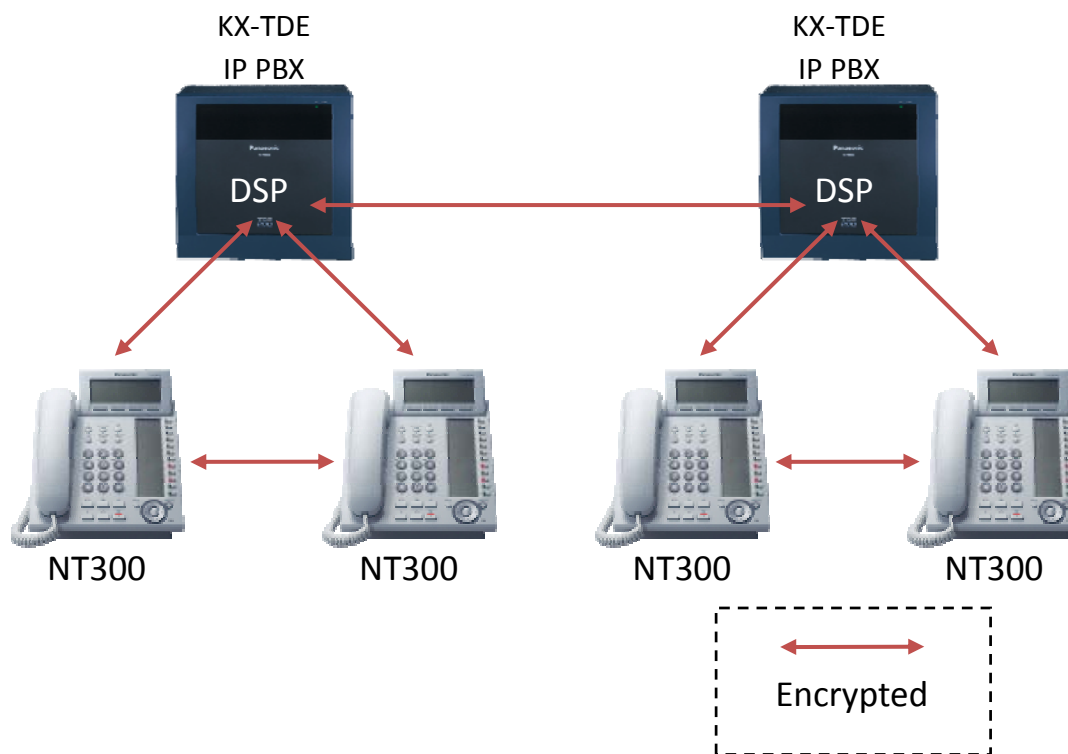

• افزایش کیفیت صدا از 3.4KHZ به 7KHZ

• کاهش نرخ نمونه برداری از صدا به 16KHZ

*KX-TDA PBX
not supported

Panasonic
ideas for life

ویژگیهای تلفنهای KX-NT300

رمز نگاری مکالمات*

با داشتن SD ویژه به شماره KX-TDES01XJ میتوان اطلاعات صوتی را رمز گذاری کرد

۱- NT300 ↔ NT300

۲- NT300 ↔ TDE PBX (VoIP DSP)

۳- VoIP DSP ↔ VoIP DSP (KX-TDE to KX-TDE. KX-TDES01XJ must be installed on both systems)

*KX-TDA PBX
not supported

Panasonic
ideas for life

ویژگیهای تلفنهای KX-NT300

Double Tilt Adjustment

KX-NT321 has two (2) step tilt angle adjustment.

Panasonic
ideas for life

پشتیبانی از DHCP

Panasonic
ideas for life

پشتیبانی از SIP

Switch

Session Initiation Protocol
Phone