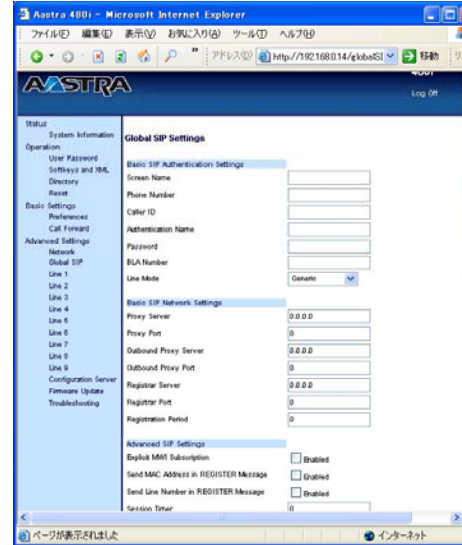

Double Tilt Adjustment

KX-NT321 has two (2) step tilt angle adjustment.

Panasonic
ideas for life

پشتیبانی از DHCP

Panasonic
ideas for life

پشتیبانی از SIP

Switch

Session Initiation Protocol
Phone