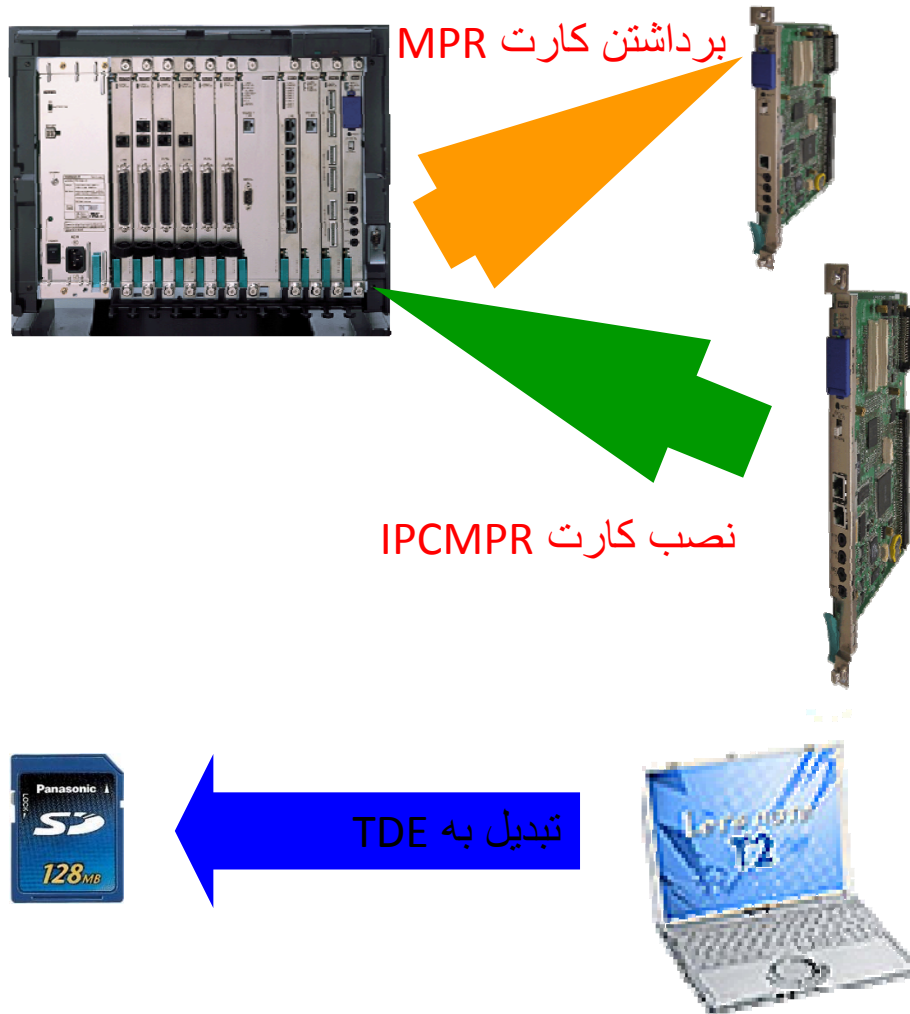

تبدیل از TDA به TDE

Panasonic
ideas for life