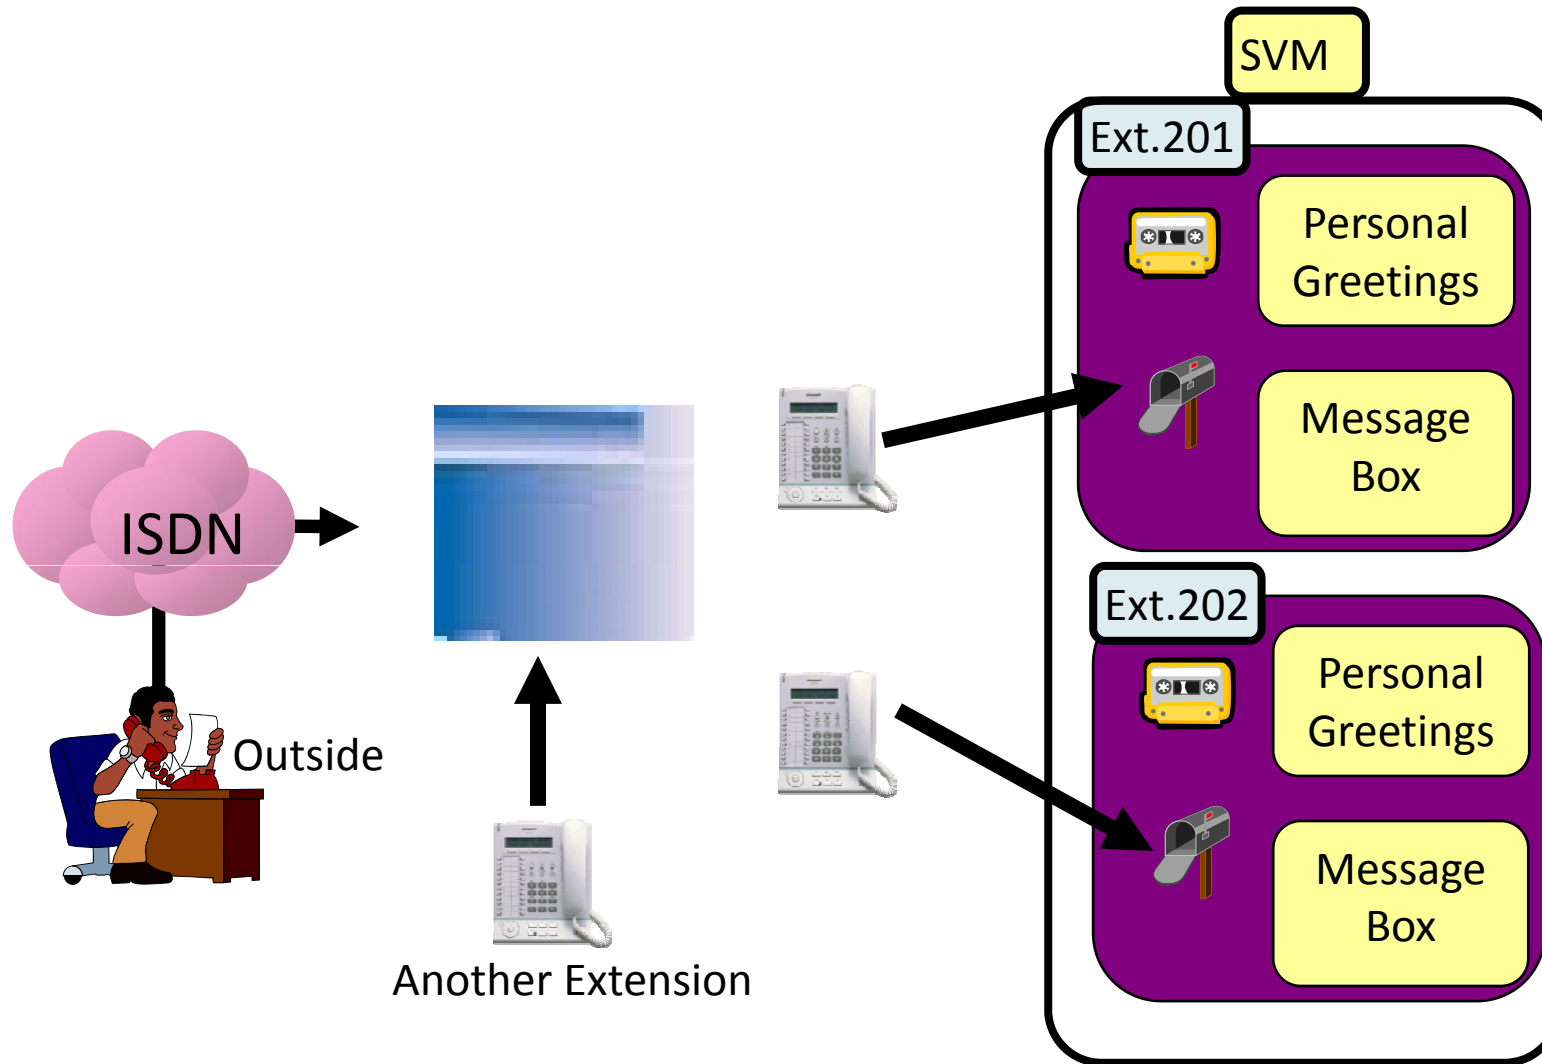

کاربرد صندوق صوتی ساده

Panasonic
ideas for life