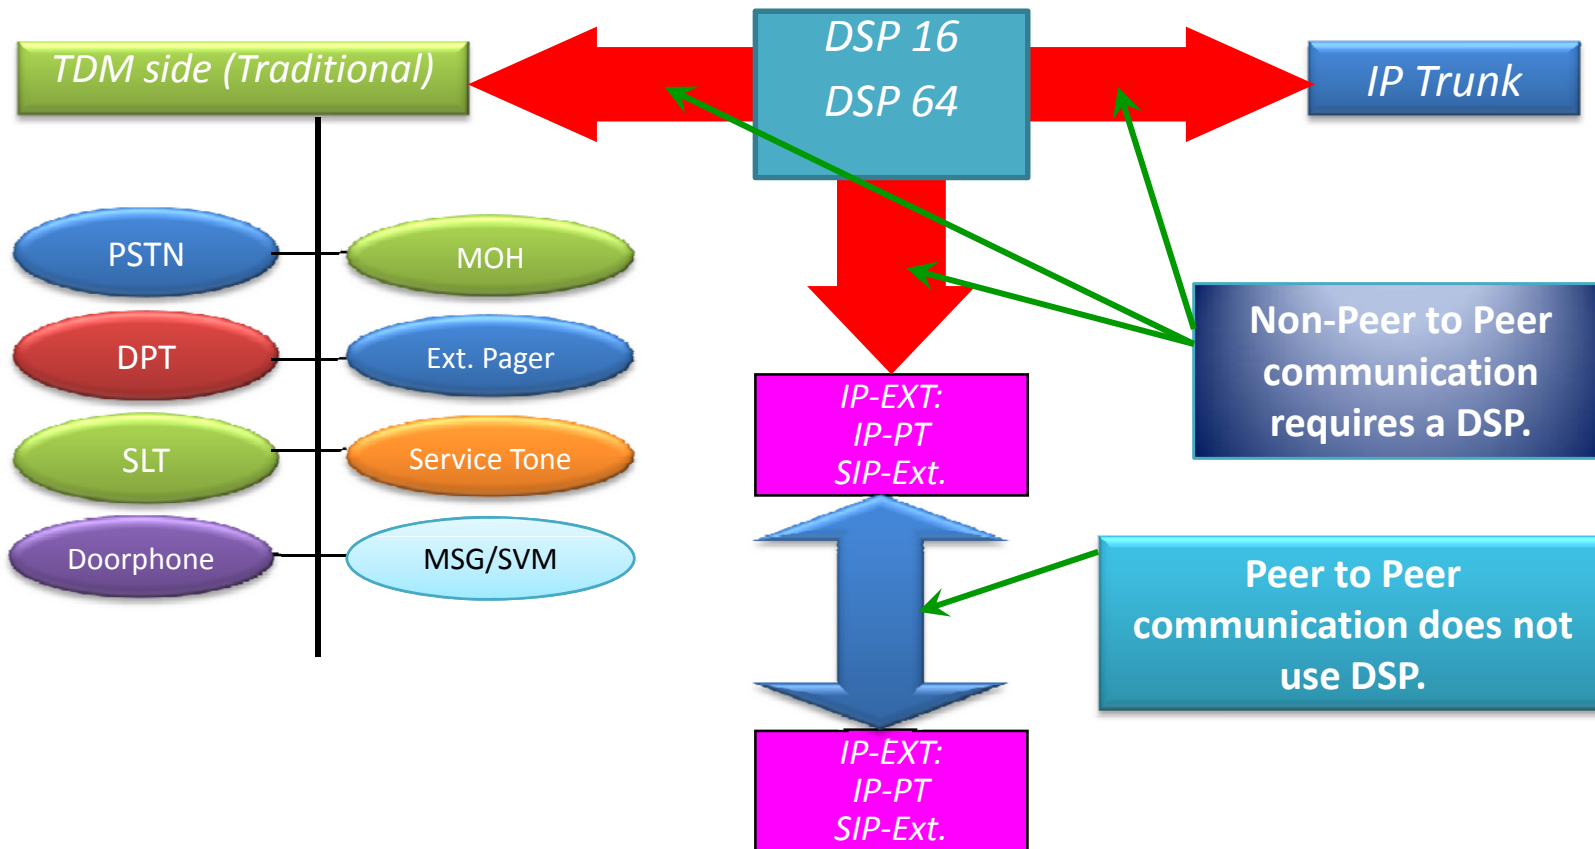

Panasonic
ideas for life

شلف و اسلات مجازی در کارت IPCMPR

Panasonic
ideas for life

کارت خطوط داخلی مجازی در IPCMPR

VSIPEXT32
32 Channel IP Ext

VSIPEXT32
32 Port SIP - Ext

Panasonic
ideas for life

کارت خطوط شهری مجازی در IPCMPR

VSIPGW16

VIPGW16

16 Channel SIP IPGW

16 Channel H323 IPGW

Panasonic
ideas for life

تعداد و تنوع کارت های شلف مجازی

Virtual Slot Type	Max. # of Virtual Trunk / Ext. Card	Virtual card type	Max. # of Virtual Card	Max. # of Channel	Max. # of Virtual Slot Type
Virtual Trunk Slot	4	VIPGW16	2	16*2=32	32
		VSIPGW16	2	16*2=32	
Virtual Ext. Slot	4	VIPEXT32	2	32*2=64	64 (128 SIP)
		VSIPEXT32	4	32*4=128	

Panasonic
ideas for life

DSP چیست؟

Panasonic
ideas for life

Model	Card
KX-TDE0110X	: 16ch VoIP DSP Card
KX-TDE0111X	: 64ch VoIP DSP Card

این علامت را برای تشخیص مدل DSP کنترل کنید

این علامت را برای تشخیص مدل DSP کنترل کنید