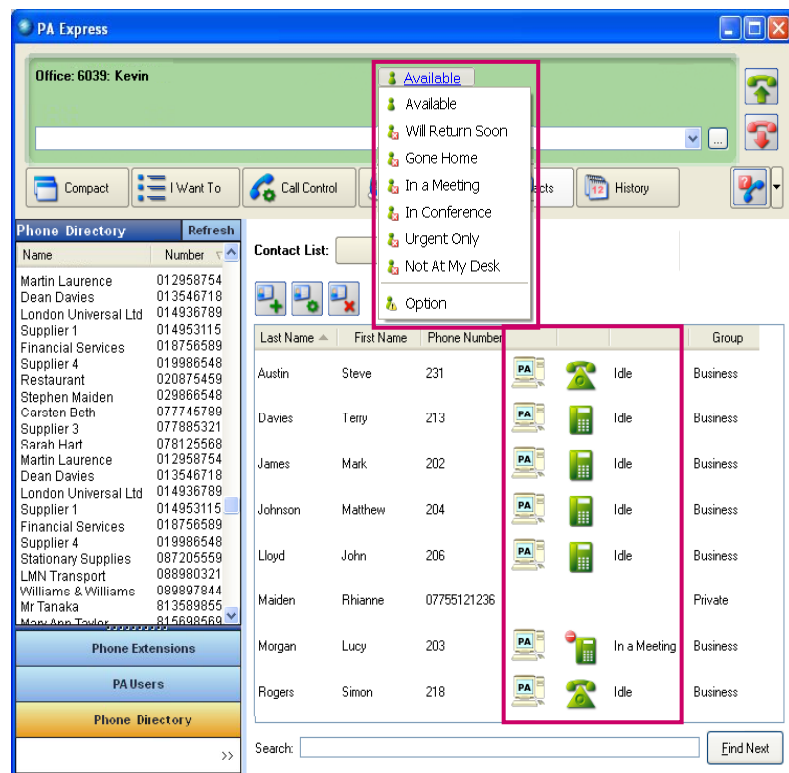

راه کار های CTI خانواده KX-TDE

Phone Assistant

وضعیت در دسترس و یا روی خط بودن

افزایش بهره وری

تنظیم وضعیت در دسترس بودن خود،

برای همکاران از قبیل :

- روی خط می باشم،
- بزودی باز می گردم،
- به منزل رفتم،
- در جلسه می باشم،
- فقط تماس ضروری،
- پشت میز خود نمی باشم و یا
- پیامی که خود وارد می نمایید.

قبل از تماس با همکاران وضعیت در دسترس بودن را ببینید.

IDEHAL GOSTAR
executive of communication projects

Panasonic
ideas for life