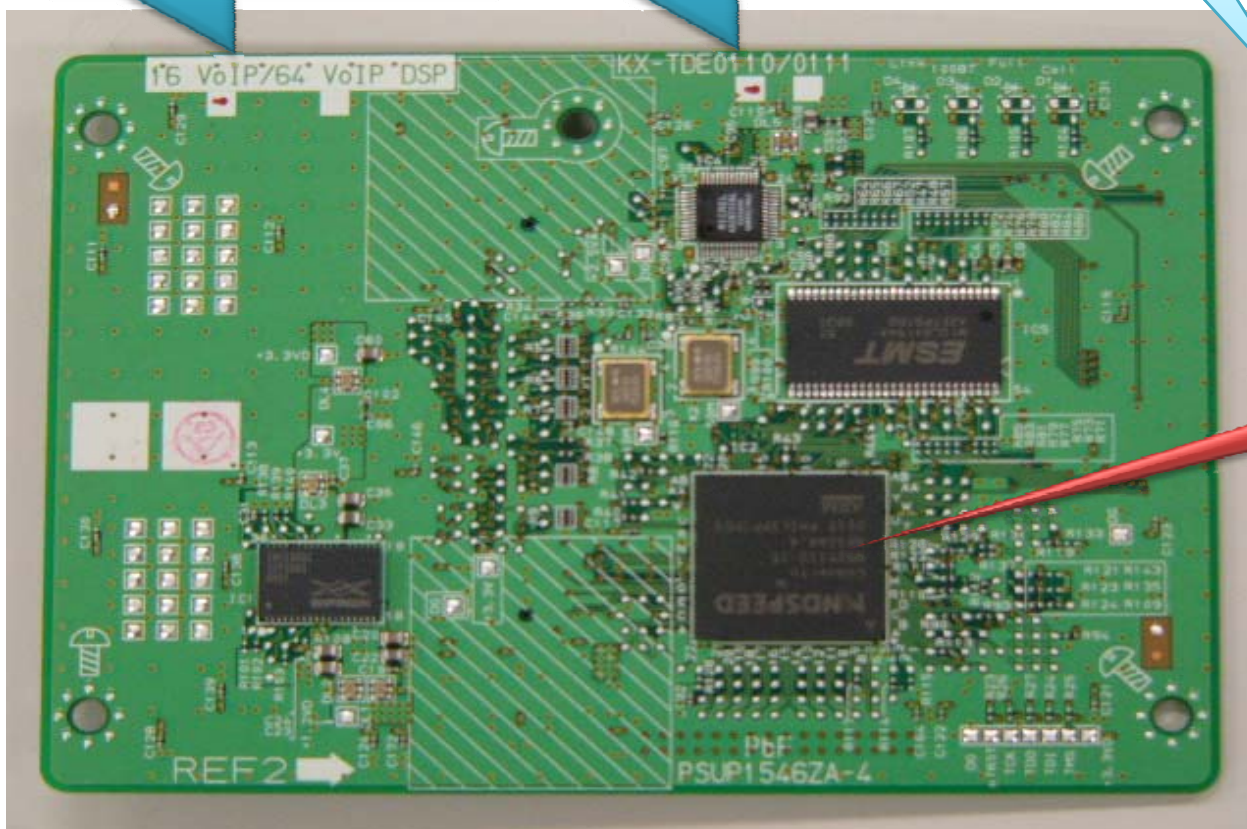

Panasonic
ideas for life

DSP چیست؟

Panasonic
ideas for life

Model	Card
KX-TDE0110X	: 16ch VoIP DSP Card
KX-TDE0111X	: 64ch VoIP DSP Card

این علامت را برای تشخیص مدل DSP کنترل کنید

این علامت را برای تشخیص مدل DSP کنترل کنید

16ch
VoIP
DSP

64ch
VoIP
DSP

شماره IC را برای تشخیص مدل DSP کنترل کنید

Panasonic
ideas for life

حداکثر ظرفیت در TDE100 / 200

Terminal Equipment Type	KX-TDE100	KX-TDE200
Telephone	256	256
SLT	96	128
KX-DT300/KX-T7600 series DPT	128	256
KX-T7560/KX-T7565 DPT	96	128
Other DPT	32	128
APT	24	64
IP-PT	160	160
IP-PT ¹ (supported by IP-EXT16 card)	96	128
IP-PT ² (supported by IPCMPR card)	64	64
SIP Extension	128	128
DSS console	8	8
CS	32	32
High-density CS	16	16
PS	128	128
Voice Processing System (VPS)	2	2
Doorphone	16	16
Door Opener	16	16
External Sensor	16	16
External Relay	16	16