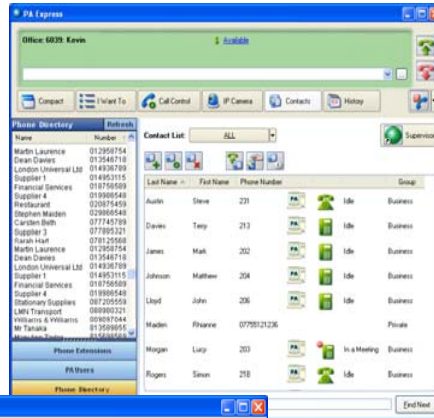

معرفی محصولات خانواده TDE

نرم افزار Phone Assistant

Phone Assistant Pro- End User
کاربر تلفنی

جهت آسان سازی تماسهای تلفنی

Phone Status – Manager/Team Leader

مدیران و مدیر گروه

جهت آسان سازی تماسهای تلفنی برای گروه

Phone Manager – IT Manager

مدیر مخابرات و IT

جهت آسان سازی برنامه ریزی سیستم