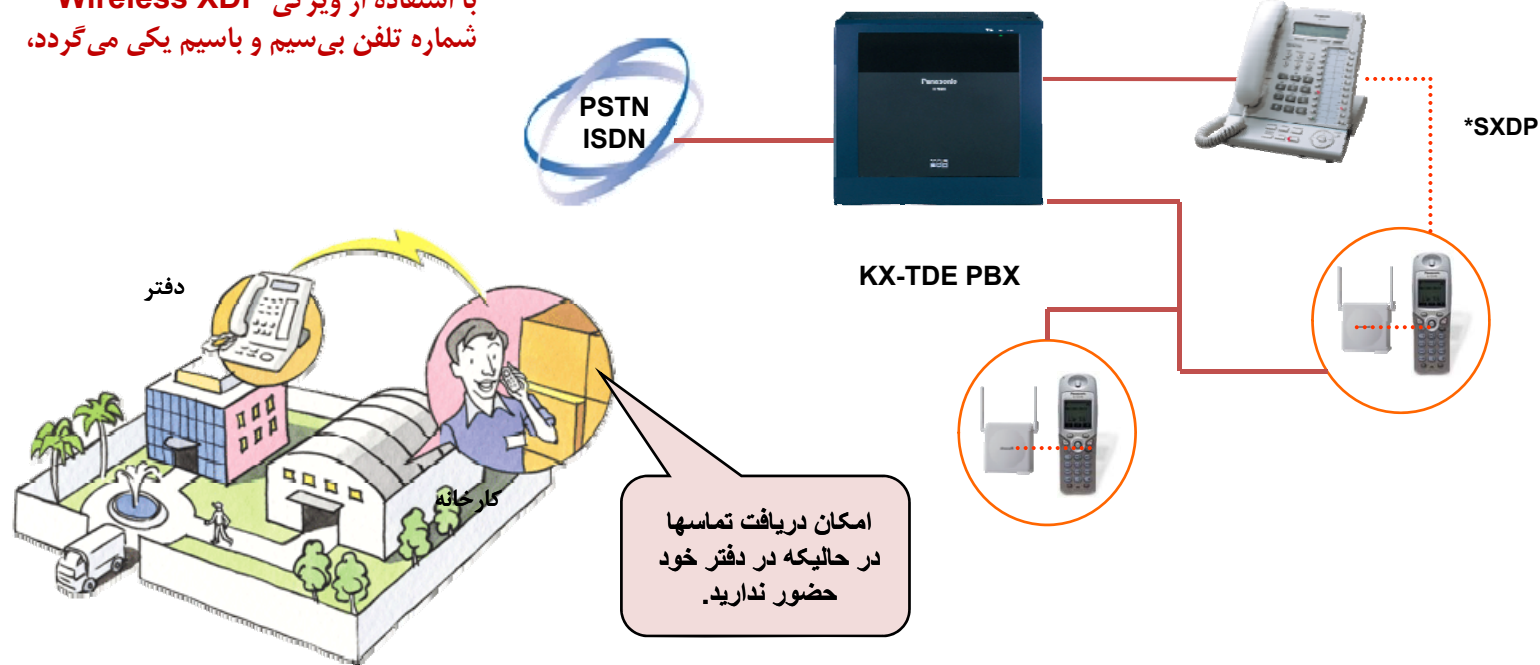

راه کار بی سیم خانواده TDE

تسهیلات بی سیم

با اتصال سیستم بی سیم به مرکز TDE امکان دسترسی به سرویس های متعدد برای یک ارتباط کارآمد بوجود می آید. همچنین با استفاده از ویژگی Wireless XDP شماره تلفن بی سیم و باسیم یکی می گردد، بدین ترتیب با یک شماره تلفن چه در دفتر و یا خارج از آن در دسترس خواهید بود.

با استفاده از ویژگی **Wireless XDP** شماره تلفن بی سیم و باسیم یکی می گردد،

یکپارچه سازی خانواده TDE با راه کار بی سیم پاناسونیک.

IDEHAL GOSTAR
executive of communication projects

Panasonic
ideas for life

شماره 1 در جهان
تلفنهای بیسیم
* منبع: MZA با سرویس مجاز
تلفن همراه برای سال 2008 - کشور ایران
<http://www.mzaconsultants.com/>

شماره 1 در جهان
مرکز تلفن
* منبع: MZA با سرویس مجاز
تلفن همراه برای سال 2008 - کشور ایران
<http://www.mzaconsultants.com/>

Universal Design Unique Technology
Panasonic
Premium
Quality
ECO