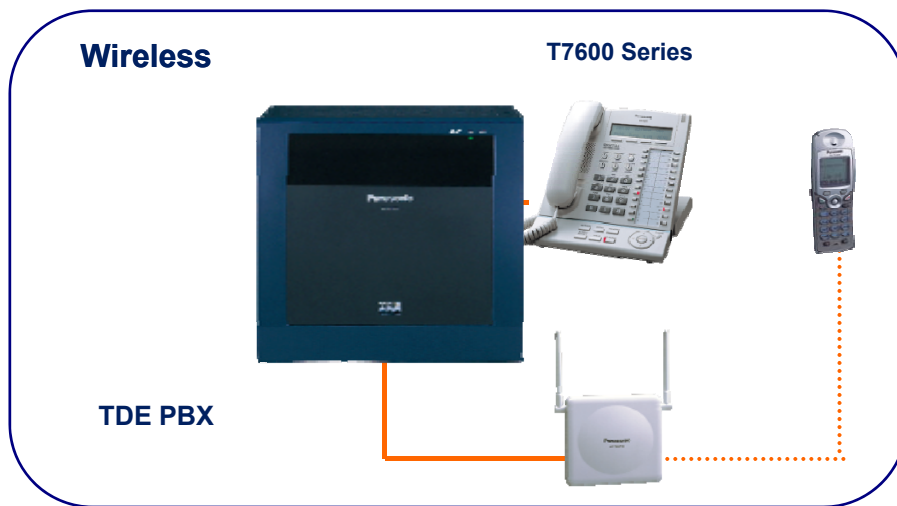

Enjoy full wireless convenience

یکپارچه سازی خانواده TDE با راه کار بی سیم پاناسونیک

IDEHAL GOSTAR
executive of communication projects

Panasonic
ideas for life

شماره 1 در جهان
تلفنهای بیسیم

شماره 1 در جهان
مراکز تلفن