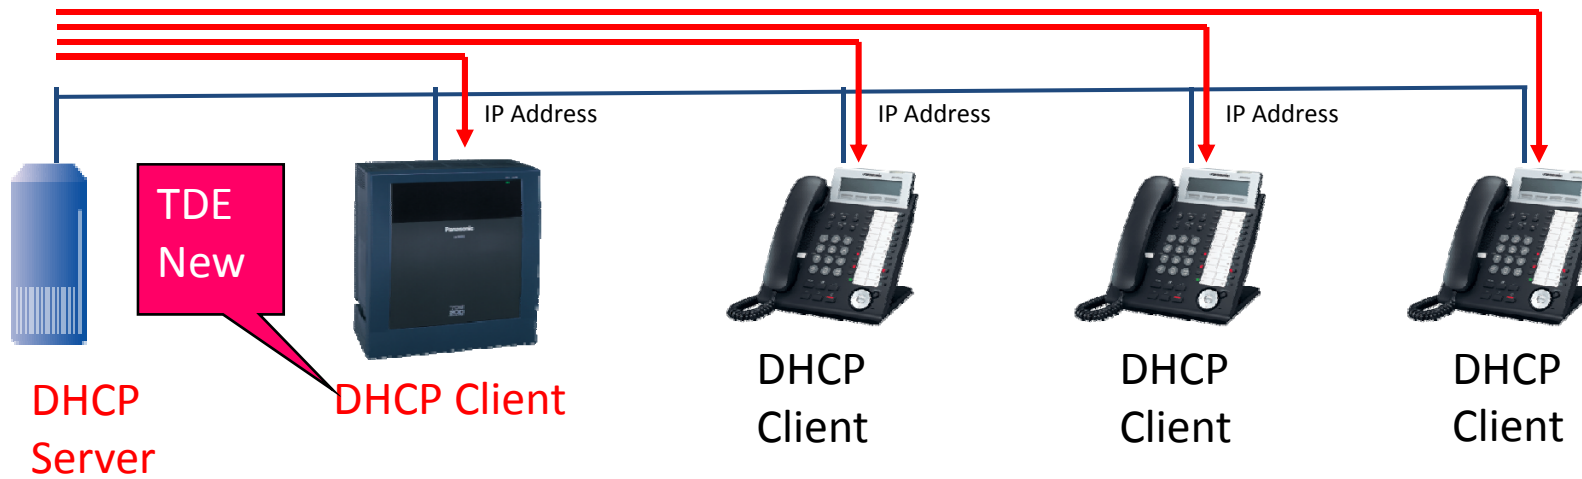

۱- NT300 ↔ NT300

۲- NT300 ↔ TDE PBX (VoIP DSP)

۳- VoIP DSP ↔ VoIP DSP (KX-TDE to KX-TDE. KX-TDES01XJ must be installed on both systems)

*KX-TDA PBX
not supported

Panasonic
ideas for life

ویژگیهای تلفنهای KX-NT300

Double Tilt Adjustment

KX-NT321 has two (2) step tilt angle adjustment.

Panasonic
ideas for life

پشتیبانی از DHCP

Panasonic
ideas for life

پشتیبانی از SIP

Switch

Session Initiation Protocol
Phone

Panasonic
ideas for life

پشتیبانی از Gatekeeper و Gateway

Register
 IP address(192.168.0.10)
 Leading Number(911,912,913,914)

IPGW (192.168.0.10)
 - 911xxxx
 - 912xxxx
 - 913xxx
 - 914xxx

Register
 IP address(192.168.0.20)
 Leading Number(915)