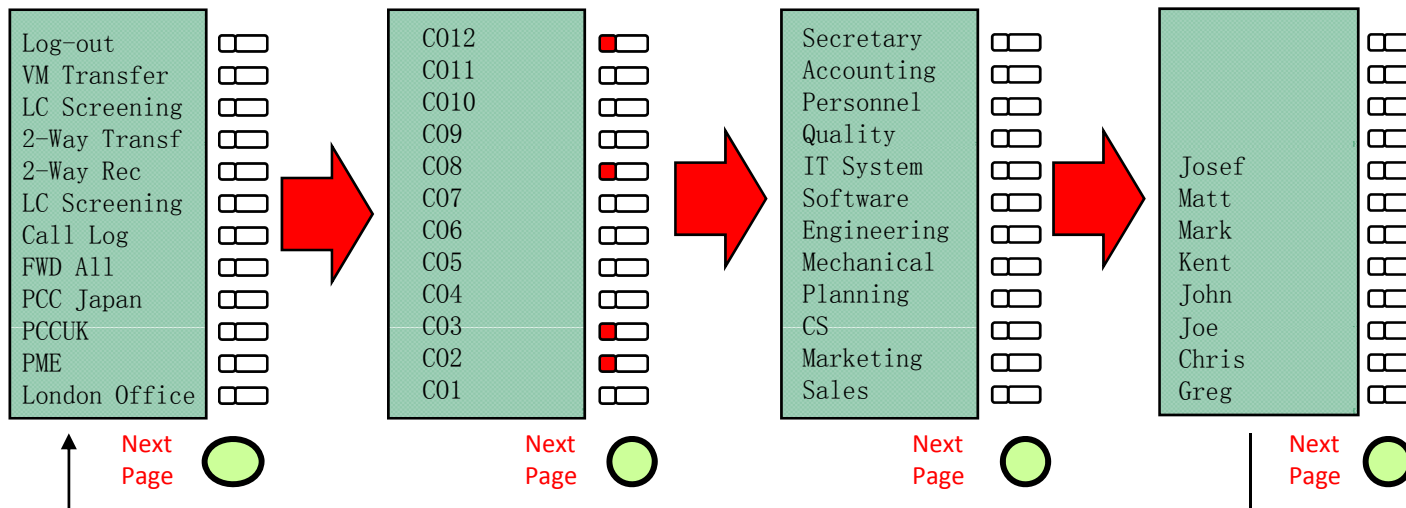

مشخصات فنی تلفن های سری KX-NT300

صفحه نمایش LCD برای خطوط شهری

- Self labelling CO Keys replaces paper key label with an LCD. The CO keys are labelled as the keys are programmed.

The CO Key LCD has the following features:

- 12-Character LCD for each CO Key
- 12-CO Key with 4 Page Memory (Total 48-CO Key Management. Displays 1 page at a time)
- CO key LCD can be programmed using either Proprietary Telephone Programming or PC Programming Tool

* KX-TDA PBX not supported

Panasonic
ideas for life