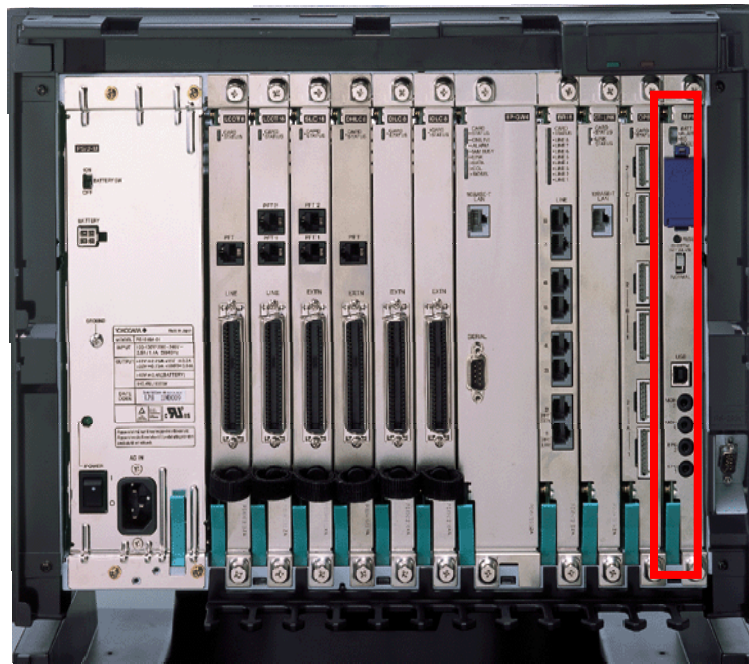

کارت خطوط داخلی مجازی در IPCMPR

VSIPEXT32
32 Channel IP Ext