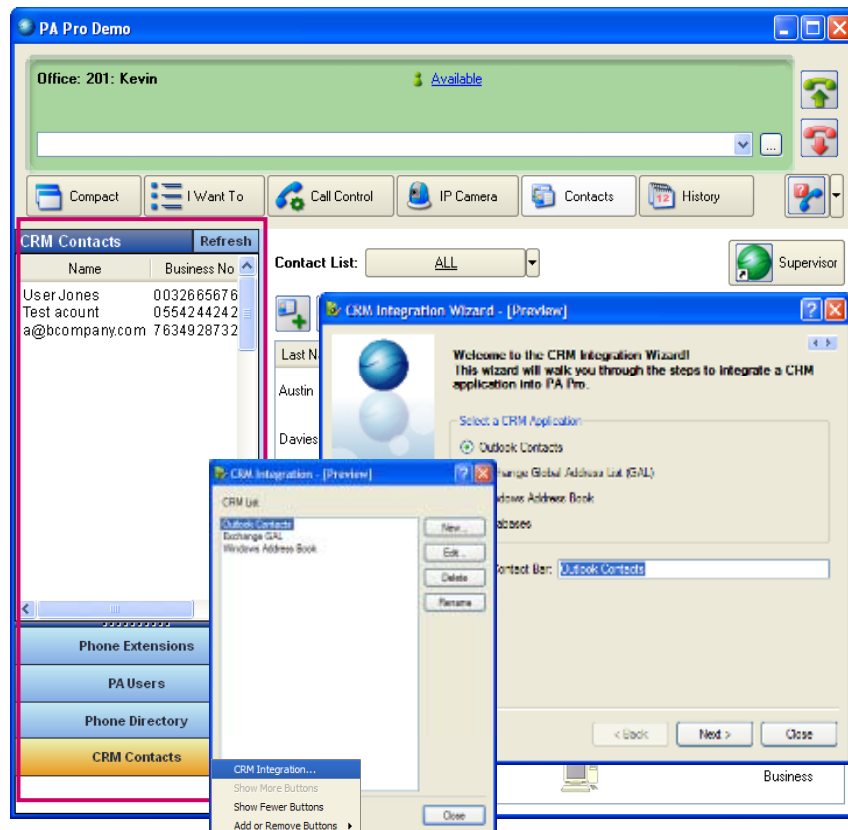

راه کار های CTI خانواده KX-TDE

Phone Assistant

یکپارچه شدن با نرم افزار پست الکترونیک Outlook

ارزش افزوده

IDEHAL GOSTAR
executive of communication projects

Panasonic
ideas for life

اطلاعات ذخیره شده در نرم افزار
با Microsoft Outlook contacts
یکپارچگی Phone Assistant در نرم
افزار وارد می شود بدین ترتیب جزئیات
شماره تماس ظاهر میگردد.

پس از اتصال به MS Outlook میتوان
با شماره تلفنهای ذخیره شده در آن از
Phone Assistant تماس گرفت.