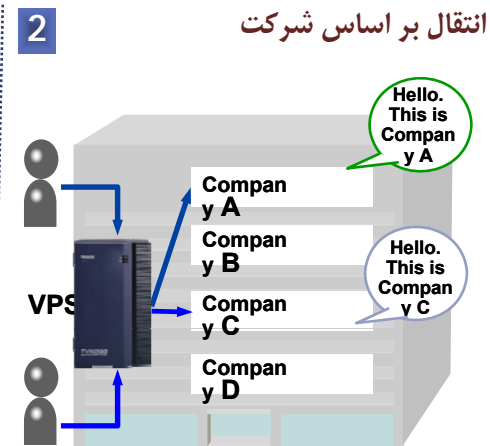

راه کار جهت سیستم پیام (صندوق پست صوتی)

انتقال هوشمندانه تماسها

قابلیت های مفید پاناسونیک

شنیدن پیام در حال ضبط
این ویژگی به شما اجازه می دهد در حال ضبط شدن پیام
آنها شنیده و در صورت دلخواه به آن جواب دهید و یا
فقط پیام ضبط گردد.

ضبط مکالمه
این ویژگی به شما این امکان را میدهد که مکالمه در حال انجام را
در صندوق پست صوتی خود ضبط نمایید فقط با زدن دکمه ضبط
مکالمات

ضبط پیام در صندوق پست صوتی همکاران
این ویژگی به شما این امکان را میدهد که مکالمه ای را
در صندوق پست صوتی همکار خود ضبط نمایید. برای
مثال ، وقتی بخواهید پیامی را برای همکار خود شخصا
ضبط نمایید

انتقال تماسها می تواند بر اساس :

- شماره تلفن گرفته شده باشد.
- شماره تلفن تماس گیرنده باشد.
- کد مشتری باشد.

- یک وجه عالی از شرکت
- کار آمدی در انتقال تماسها