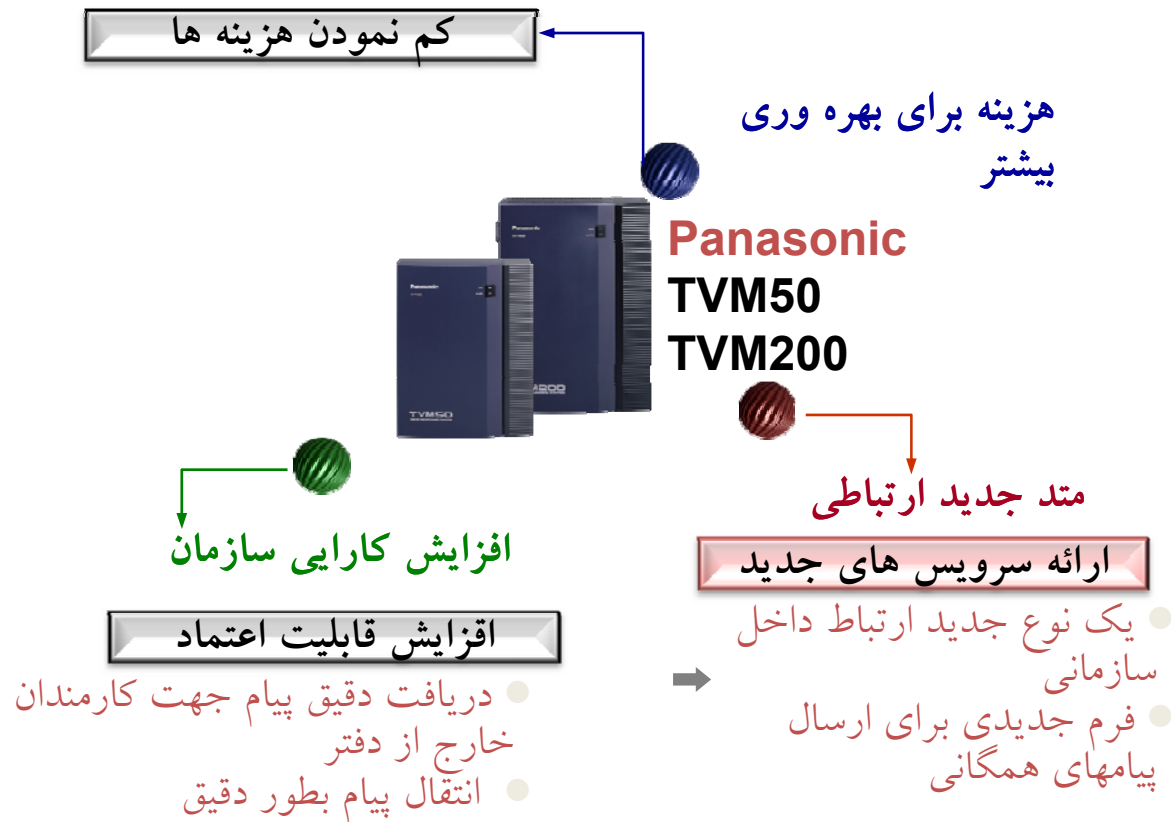

راه کار جهت سیستم پیام (صندوق پست صوتی)

مزیت های سیستم

سیستم KX-TVM50 , KX-TVM200 محصولات بسیار موثری برای پیاده سازی راه حل های ارتباطی می باشند .

• سه برتری ویژه اقتصادی